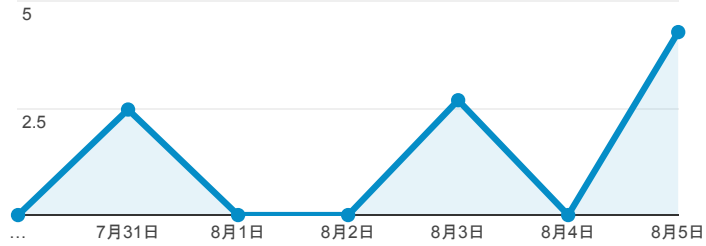

報表03\_內容

2018年7月30日 - 2018年8月5日

所有使用者  
100.00% 個工作階段

網頁載入平均需時 (秒)

● 平均網頁載入時間 (秒)

網頁載入平均需時 (秒)和瀏覽量 (依 網頁 分組)

網頁	平均網頁載入時間 (秒)	瀏覽量
/	3.14	527
/activity_105-2_game1.aspx	0.00	1
/analytics_Summary.aspx	0.00	2
/analytics_Summary.aspx?t=2	0.00	1
/ePortfolio/ilifeLib.cshtml	0.00	5
/ePortfolio/ilifeLib.cshtml?ln=en_US	0.00	1
/ePortfolio/ilifeLib.cshtml?ln=zh_TW	0.00	9
/ePortfolio/ilifeLibCheckout.cshtml	0.00	5
/ePortfolio/ilifeLibOverdue.cshtml	0.00	2
/ePortfolio/ilifeLibRequest.cshtml	0.00	7

網頁載入平均需時 (秒) (依瀏覽器分組)

瀏覽器	平均網頁載入時間 (秒)
Chrome	3.14

瀏覽量 (依網頁分組)

造訪和新造訪率 (依 關鍵字 分組)

關鍵字	工作階段	新工作階段百分比
(not provided)	132	86.36%