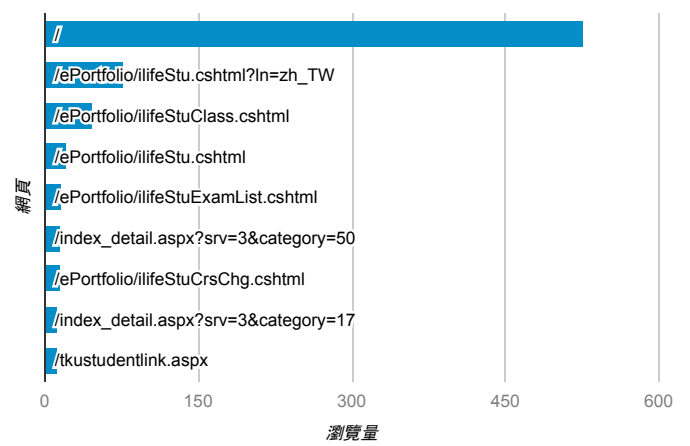

報表03\_內容

2018年7月30日 - 2018年8月5日

所有使用者  
100.00% 個工作階段

網頁載入平均需時 (秒)

● 平均網頁載入時間 (秒)

網頁載入平均需時 (秒)和瀏覽量 (依 網頁 分組)

網頁	平均網頁載入時間 (秒)	瀏覽量
/	3.14	527
/activity_105-2_game1.aspx	0.00	1
/analytics_Summary.aspx	0.00	2
/analytics_Summary.aspx?t=2	0.00	1
/ePortfolio/ilifeLib.cshtml	0.00	5
/ePortfolio/ilifeLib.cshtml?ln=en_US	0.00	1
/ePortfolio/ilifeLib.cshtml?ln=zh_TW	0.00	9
/ePortfolio/ilifeLibCheckout.cshtml	0.00	5
/ePortfolio/ilifeLibOverdue.cshtml	0.00	2
/ePortfolio/ilifeLibRequest.cshtml	0.00	7

網頁載入平均需時 (秒) (依瀏覽器分組)

瀏覽器	平均網頁載入時間 (秒)
Chrome	3.14

瀏覽量 (依網頁分組)

造訪和新造訪率 (依 關鍵字 分組)

關鍵字	工作階段	新工作階段百分比
(not provided)	132	86.36%